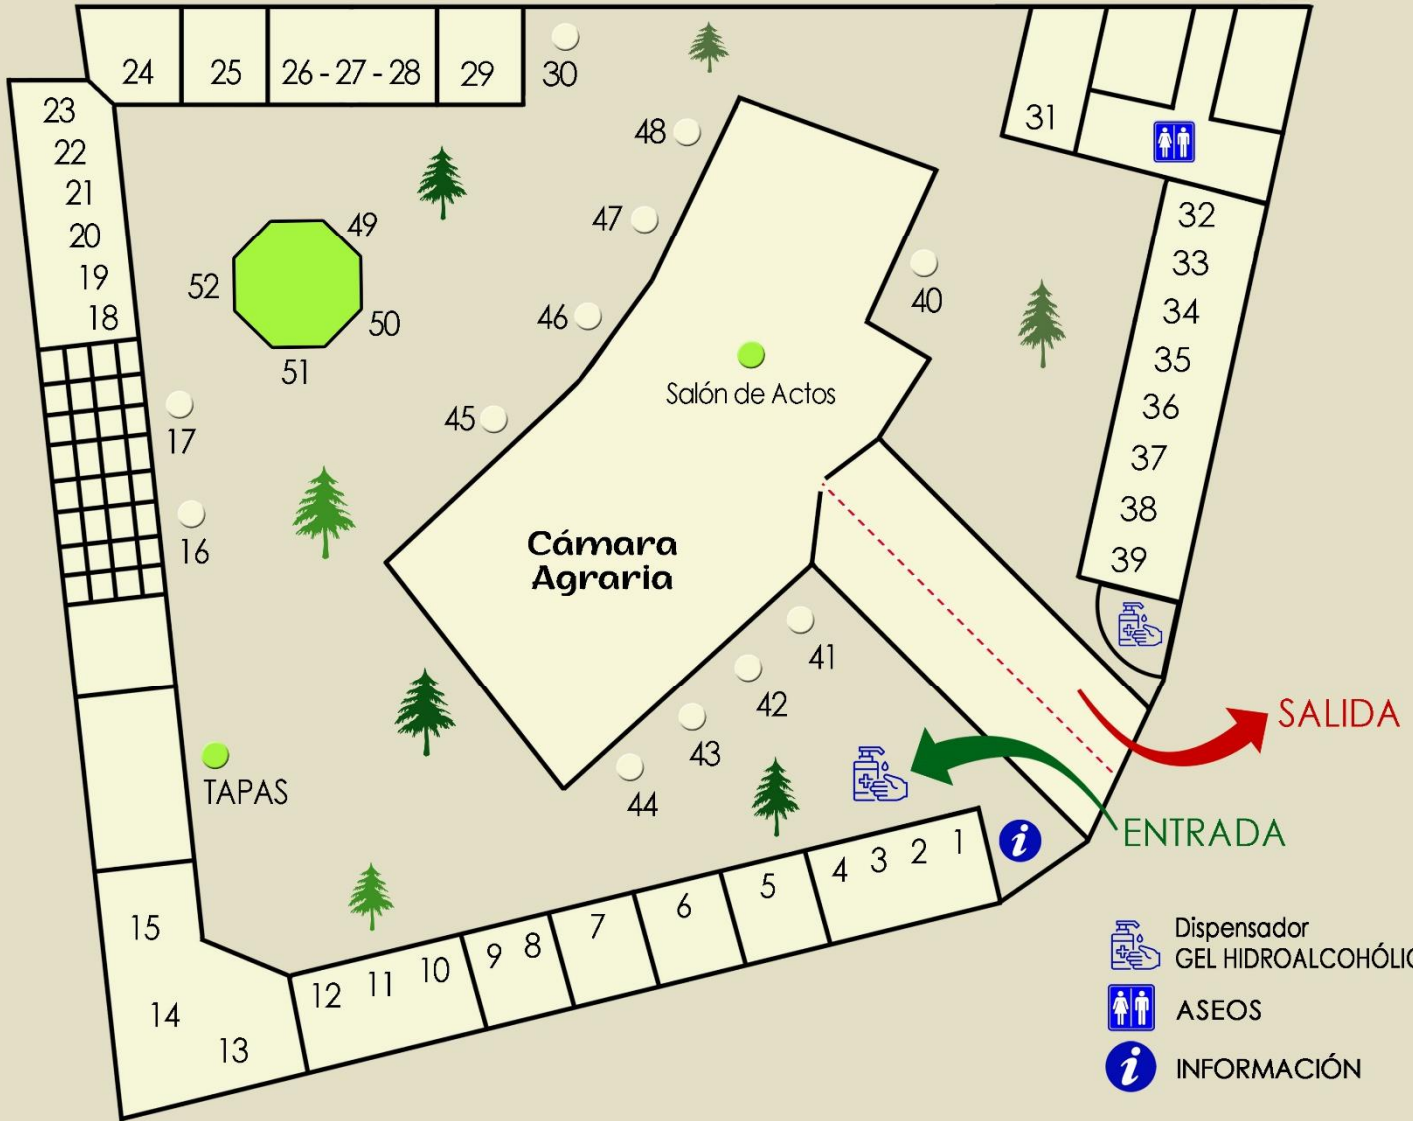

Comunidad de Madrid

día de mercado

Cámara Agraria de la Comunidad de Madrid

- Dispensador GEL HIDROALCOHÓLICO
- ASEOS
- INFORMACIÓN

1	La Tahona de Talamanca	18	Los Combos	37	Lechal Colmenar
2	La Tahona de Talamanca	19	Vinos Jeromín	38	Verduras El Guarda
3	Queso artesano Santo Mamés	20	Paladares del Cantábrico	39	Verduras El Guarda
4	Vinos y Aceites Laguna	21	Bodega Aumesquet Garrido	40	Horticultura José L. Leceta
5	Bodegas Mario Sampedro	22	Las Abejas de Emilio	41	Mermeladas Carmelitanas
5	Embutidos Juessa - 1987 S.L.	23	Pastafresca	42	La Cabaña Blanca
6	Del ganadero a tu casa	24	Aceitunas Trilujo	43	Marlon Conservas
7	Finca Casa de Oficios	25	Castellana de Ganaderos, S.C.	44	Garbanzos Juan Félix
8	Sabores Sierra de Madrid	26	Granja Colmenar	45	El Huertecito
9	Ahumados Pastor	27	Quesos Marqués de Mendiola	46	Cerveza The One Beer
10	Ganadería Alicia Taberner	28	Vermut Zecchini	47	Recespaña
11	Aceite de Oliva Campo Real S.L.	29	Artbread - Panadería Martín	48	Bodega San Andrés
12	Bodega Siguín	30	Hortícolas Bucero	49	Bodega Tinta Castiza
13	Conservas Sanz	31	Patatas Marisa	49	Chocolates Valdeisabella
14	Ibéricos JP Marabotto	32	Biopan	50	Oleum Laguna
15	Fish Gourmet	33	Miel Antonio Simón	51	Supracafé
16	Horticultura Villa del Prado	34	Vaca Negra, S.L.	52	Té Orgánico
16	Bodega Virgen de la Poveda	35	Quesería Peña Rubia	52	Quesería Jaramera
17	Garbanzos Godín Fernández	36	La Colmenareña		